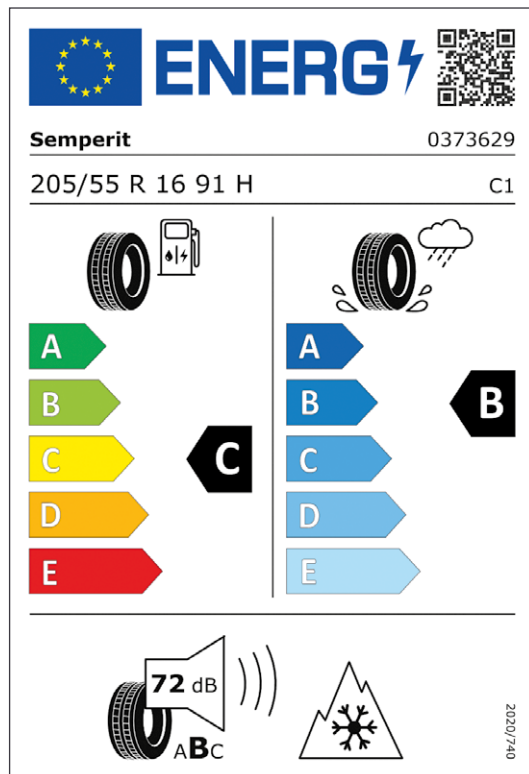

JETZT SCHON DEN WINTER IM GRIP HABEN.

DAS NEUE WINTERKOMPLETTRAD-PROGRAMM
VON TOYOTA UND LEXUS.

 **LEXUS**
EXPERIENCE AMAZING

3 JAHRE
REIFEN-
GARANTIE 

REIFENINFORMATIONEN

DAS EU REIFENLABEL

Das neue EU-Reifenlabel informiert zuverlässig über die Produkteigenschaften Kraftstoffeffizienz, Nasshaftung, Geräuschemission sowie Winter- und Eistauglichkeit. Dieser europaweit einheitliche Standard sorgt anhand einer Farbskala und einem Buchstabencode für mehr Vergleichbarkeit, mehr Transparenz – und damit auch für mehr Sicherheit beim Reifenkauf. Im Folgenden stellen wir dir die Bewertungskriterien des neuen EU-Reifenlabels vor.

Kraftstoffeffizienz

Je geringer der Rollwiderstand, desto geringer sind auch Verbrauch und CO₂-Emission. Je höher die Klasse, desto höher ist die Kraftstoffeffizienz. Die Bewertung wird in den Klassen A (grün) bis G (rot) angegeben.